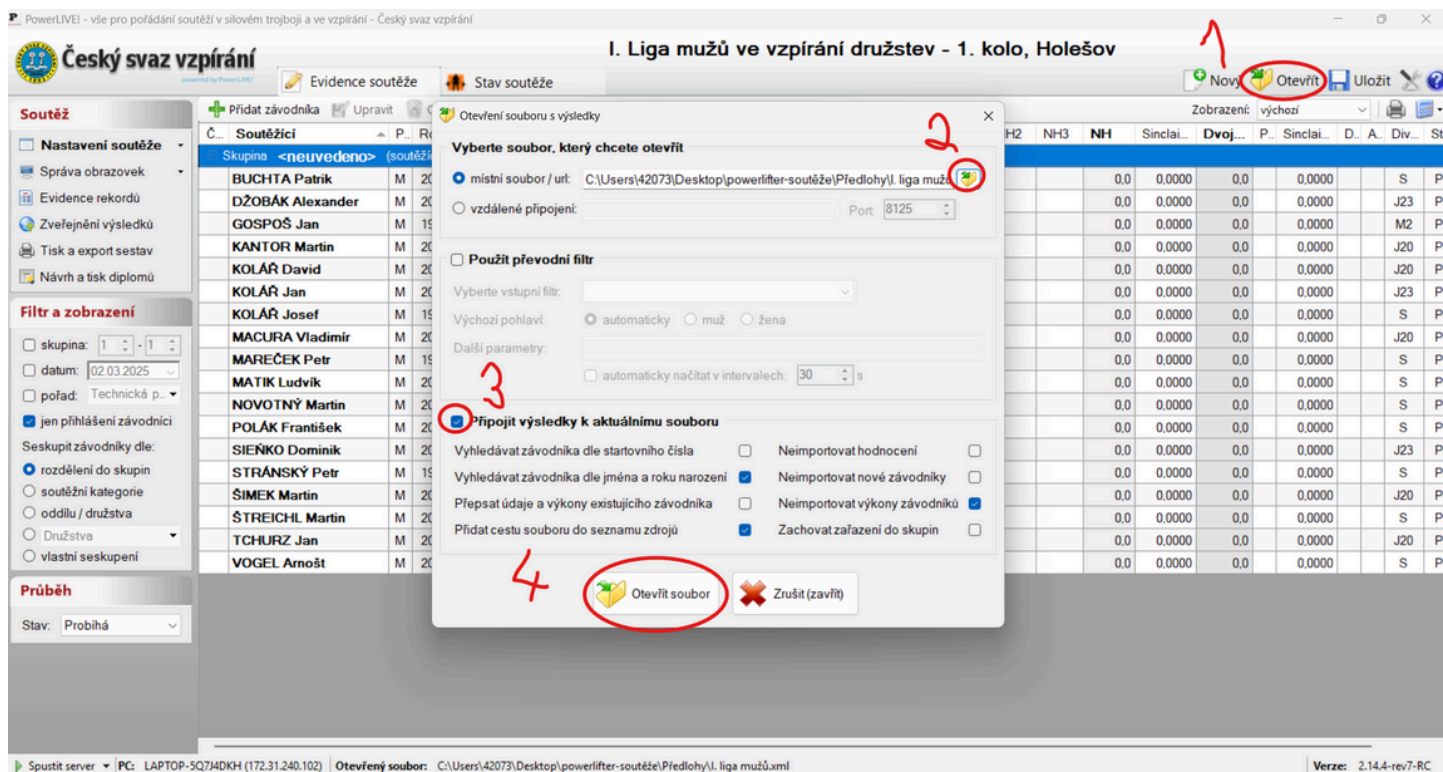

Import závodníků: