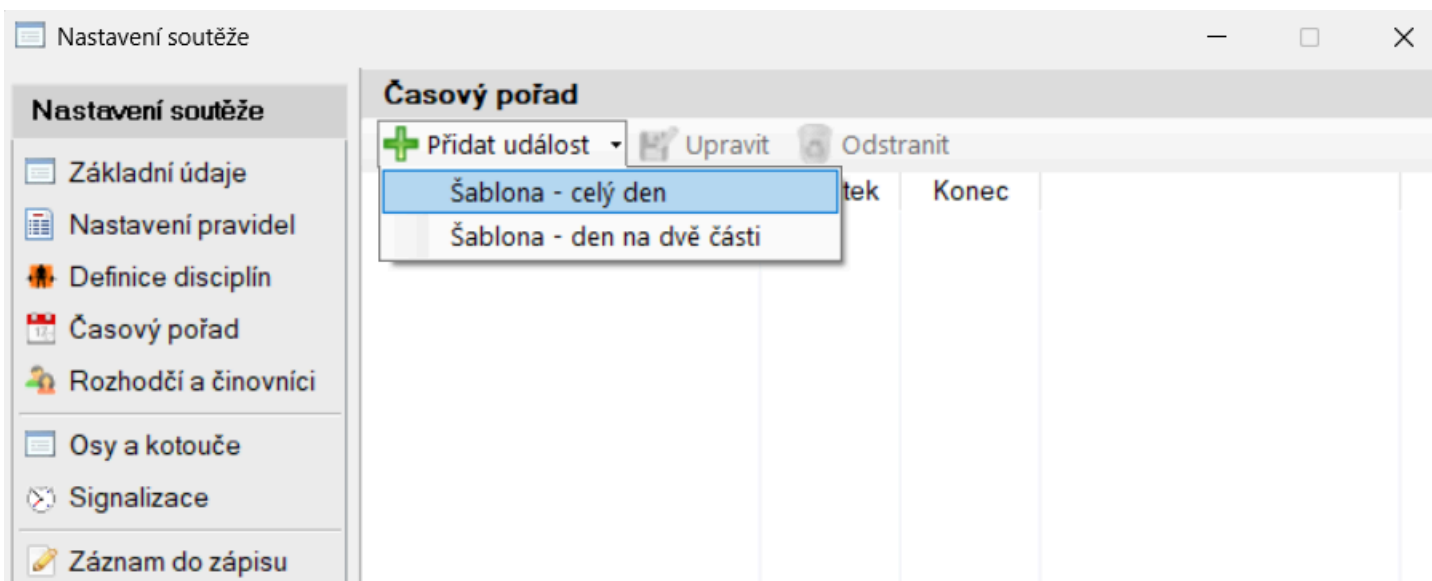

- Po vygenerování předlohy si zvolím počet skupin v soutěži. Přidám tedy postupně událost a zvolím si požadovaný počet skupin.