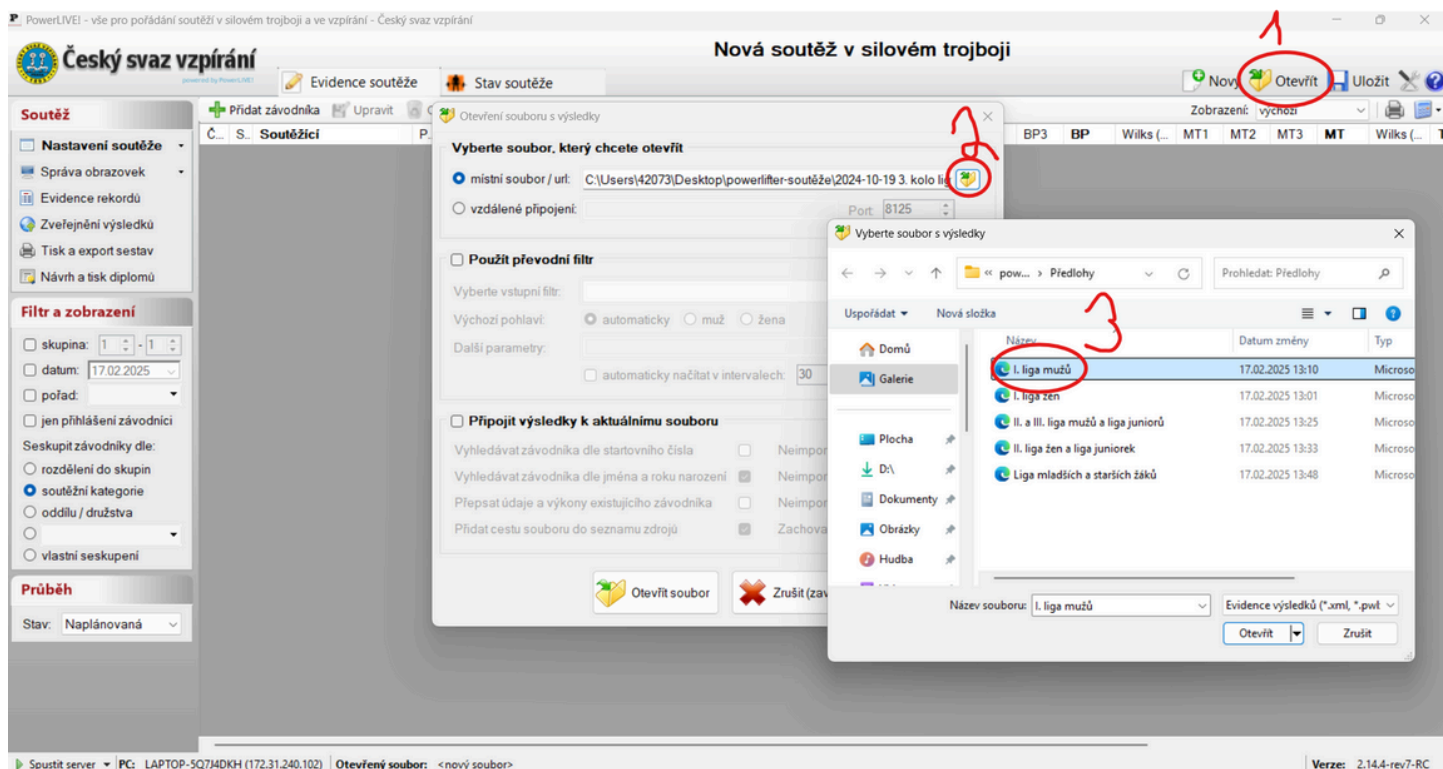

Otevření souboru: