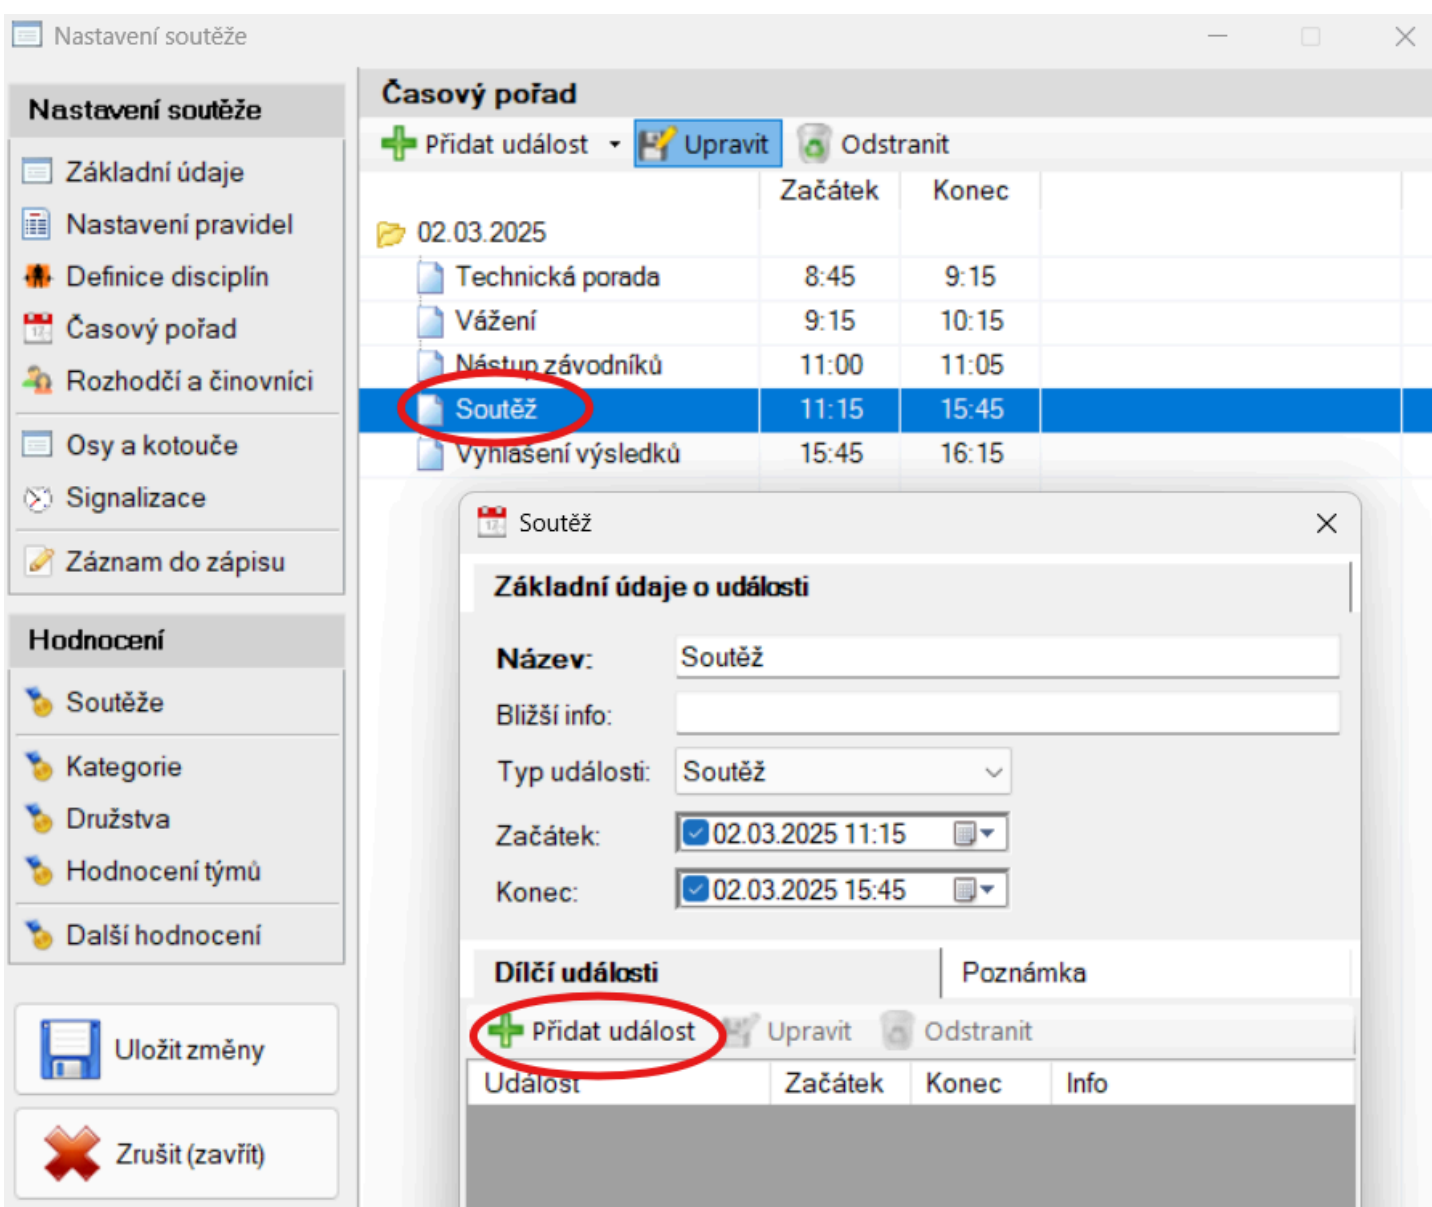

- Po vygenerování předlohy si zvolím počet skupin v soutěži. Přidám tedy postupně událost a zvolím si požadovaný počet skupin.